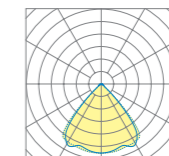

opale Abdeckung

MLO\*

Asymmetrische Abstrahlung

Direkte | Indirekte Abstrahlung\*\*

opale Abdeckung

MLO\*

Asymmetrische Abstrahlung

Linse 90° Abstrahlung

Direkte | Indirekte Abstrahlung\*\*

opale Abdeckung

MLO\*

Asymmetrische Abstrahlung

Linse 90° Abstrahlung

Direkte | Indirekte Abstrahlung\*\*

\* Deckenausschnitt  
Längen individuell wählbar