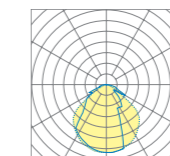

Abhängung variabel, durch Profilverstellung verschiebbar außer Lightline 35  
Lightline 35 mit IP44 möglich

opale Abdeckung

schwarze Abdeckung

opale Abdeckung

MLO\*

schwarze Abdeckung

Asymmetrische Abstrahlung

opale Abdeckung

MLO\*

Asymmetrische Abstrahlung

Direkte | Indirekte Abstrahlung\*\*

opale Abdeckung

MLO\*

Asymmetrische Abstrahlung

Linse 90° Abstrahlung

Direkte | Indirekte Abstrahlung\*\*

opale Abdeckung

MLO\*

Asymmetrische Abstrahlung

Linse 90° Abstrahlung

Direkte | Indirekte Abstrahlung\*\*

\* Deckenausschnitt  
Längen individuell wählbar