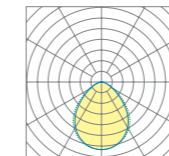

Abhängung variabel, durch Profilverstellung verschiebbar außer Lightline 35  
Lightline 35 mit IP44 möglich

opale Abdeckung

schwarze Abdeckung

opale Abdeckung

MLO\*

schwarze Abdeckung

Asymmetrische Abstrahlung

opale Abdeckung

MLO\*

Asymmetrische Abstrahlung

Direkte | Indirekte Abstrahlung\*\*

opale Abdeckung

MLO\*

Asymmetrische Abstrahlung

Linse 90° Abstrahlung

Direkte | Indirekte Abstrahlung\*\*

opale Abdeckung

MLO\*

Asymmetrische Abstrahlung

Linse 90° Abstrahlung

Direkte | Indirekte Abstrahlung\*\*

\* Deckenausschnitt  
Längen individuell wählbar