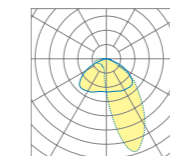

Abhängung variabel, durch Profilverstellung verschiebbar außer Lightline 35  
Lightline 35 mit IP44 möglich

opale Abdeckung

schwarze Abdeckung

opale Abdeckung

MLO\*

schwarze Abdeckung

Asymmetrische Abstrahlung

opale Abdeckung

MLO\*

Asymmetrische Abstrahlung

Direkte | Indirekte Abstrahlung\*\*

opale Abdeckung

MLO\*

Asymmetrische Abstrahlung

Linse 90° Abstrahlung

Direkte | Indirekte Abstrahlung\*\*

opale Abdeckung

MLO\*

Asymmetrische Abstrahlung

Linse 90° Abstrahlung

Direkte | Indirekte Abstrahlung\*\*

\* Deckenausschnitt  
Längen individuell wählbar