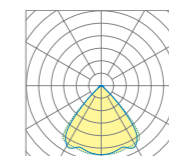

opale Abdeckung

MLO\*

Asymmetrische Abstrahlung

Direkte | Indirekte Abstrahlung\*\*

opale Abdeckung

MLO\*

Asymmetrische Abstrahlung

Linse 90° Abstrahlung

Direkte | Indirekte Abstrahlung\*\*

opale Abdeckung

MLO\*

Asymmetrische Abstrahlung

Linse 90° Abstrahlung

Direkte | Indirekte Abstrahlung\*\*

\* Deckenausschnitt  
Längen individuell wählbar