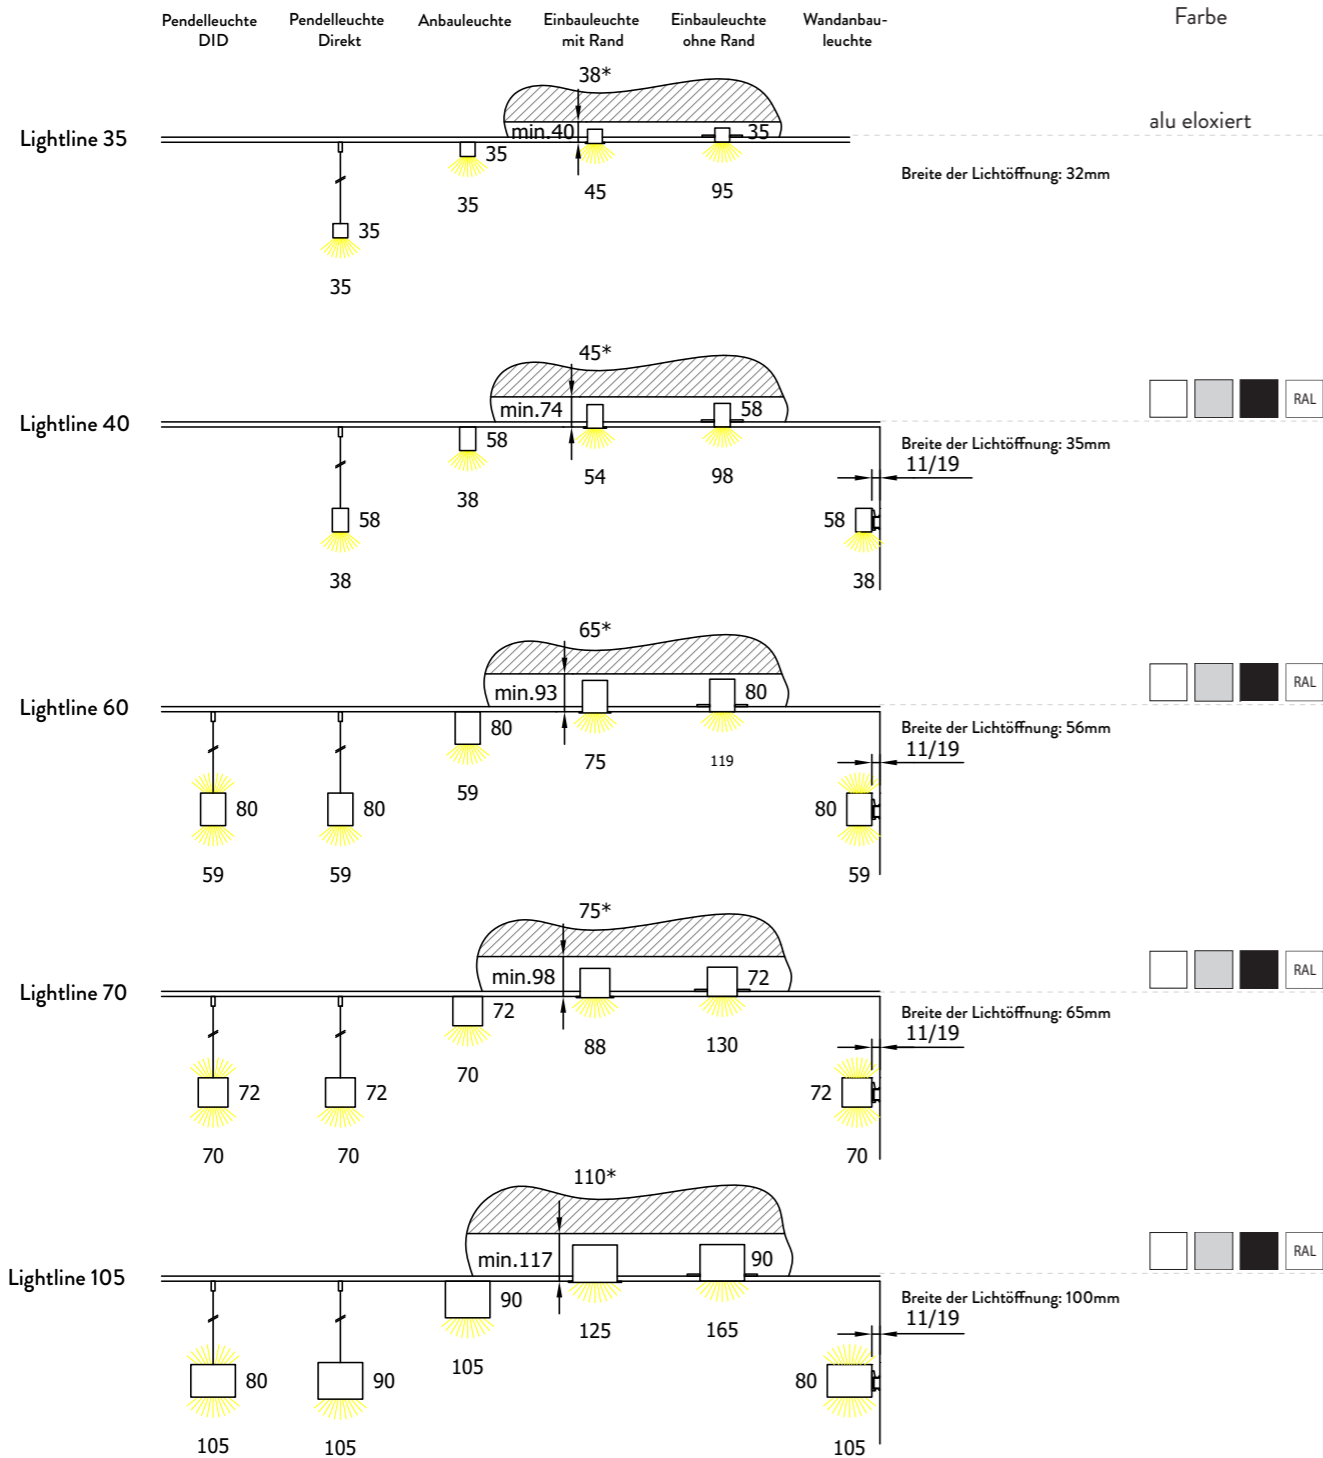

## Lichtsteuerung

- schaltbar
- DALI-dimmbar
- Notlicht 3h: ab Lightline<sup>60</sup>, Länge: 1410 mm
- Tunable White: ab Lightline<sup>60</sup> mit integrierter Technik, Lightline<sup>35</sup> und Lightline<sup>40</sup> mit ausgelagerter Technik
- integrierter Präsenzmelder | Tageslichtsensor ab Lightline<sup>60</sup>

Abhängung variabel, durch Profilverstellung verschiebbar außer Lightline 35  
Lightline 35 mit IP44 möglich

opale Abdeckung

schwarze Abdeckung

opale Abdeckung

MLO\*

schwarze Abdeckung

Asymmetrische Abstrahlung

opale Abdeckung

MLO\*

Asymmetrische Abstrahlung

Direkte | Indirekte Abstrahlung\*\*

opale Abdeckung

MLO\*

Asymmetrische Abstrahlung

Linse 90° Abstrahlung

Direkte | Indirekte Abstrahlung\*\*

opale Abdeckung

MLO\*

Asymmetrische Abstrahlung

Linse 90° Abstrahlung

Direkte | Indirekte Abstrahlung\*\*

\* Deckenausschnitt  
Längen individuell wählbar