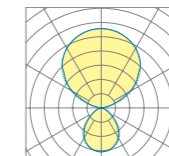

Abhängung variabel, durch Profilverstellung verschiebbar außer Lightline 35  
Lightline 35 mit IP44 möglich

opale Abdeckung

schwarze Abdeckung

opale Abdeckung

MLO\*

schwarze Abdeckung

Asymmetrische Abstrahlung

opale Abdeckung

MLO\*

Asymmetrische Abstrahlung

Direkte | Indirekte Abstrahlung\*\*

opale Abdeckung

MLO\*

Asymmetrische Abstrahlung

Linse 90° Abstrahlung

Direkte | Indirekte Abstrahlung\*\*

opale Abdeckung

MLO\*

Asymmetrische Abstrahlung

Linse 90° Abstrahlung

Direkte | Indirekte Abstrahlung\*\*

\* Deckenausschnitt  
Längen individuell wählbar